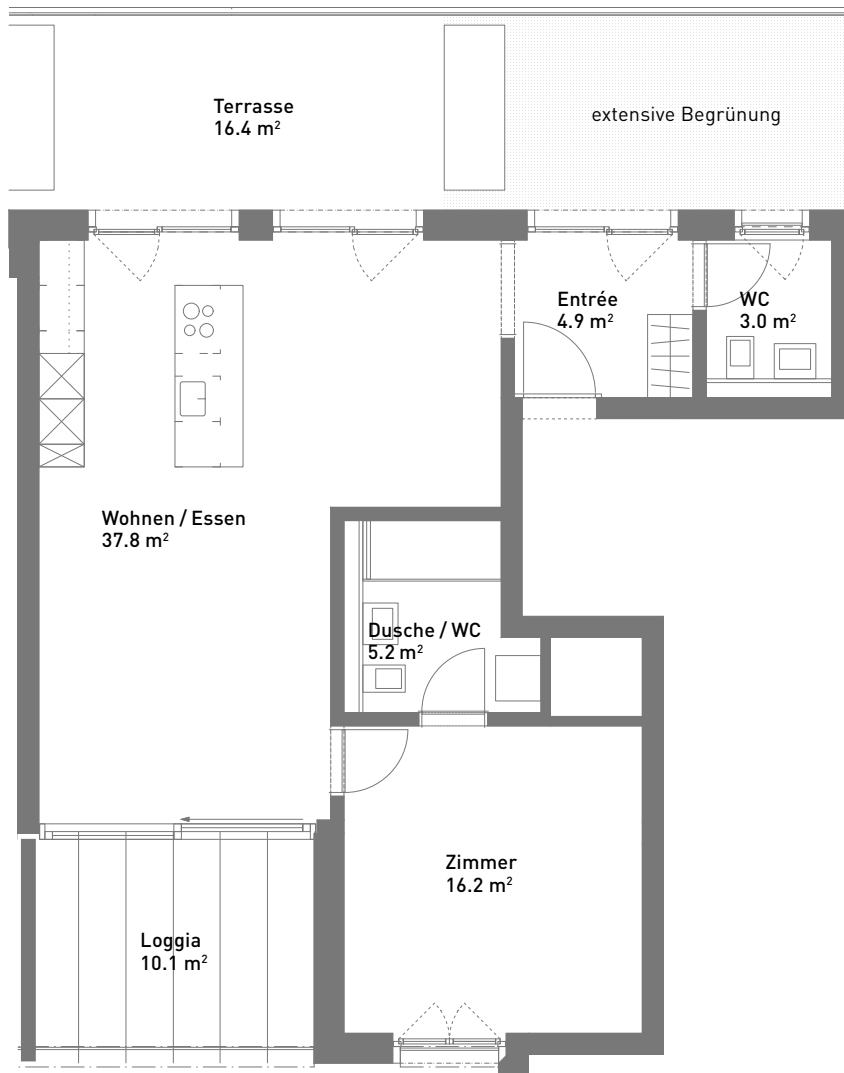

2.5-Zimmer-Wohnung, ca. 67 m²

Massstab 1:100 (Format A4)

| | |
|-----------------|-----------------------|
| Spiserstrasse 8 | Wohnung Nr. 8.501 |
| 5. Obergeschoss | |
| Aussenflächen | ca. 26 m ² |
| Keller | ca. 5 m ² |