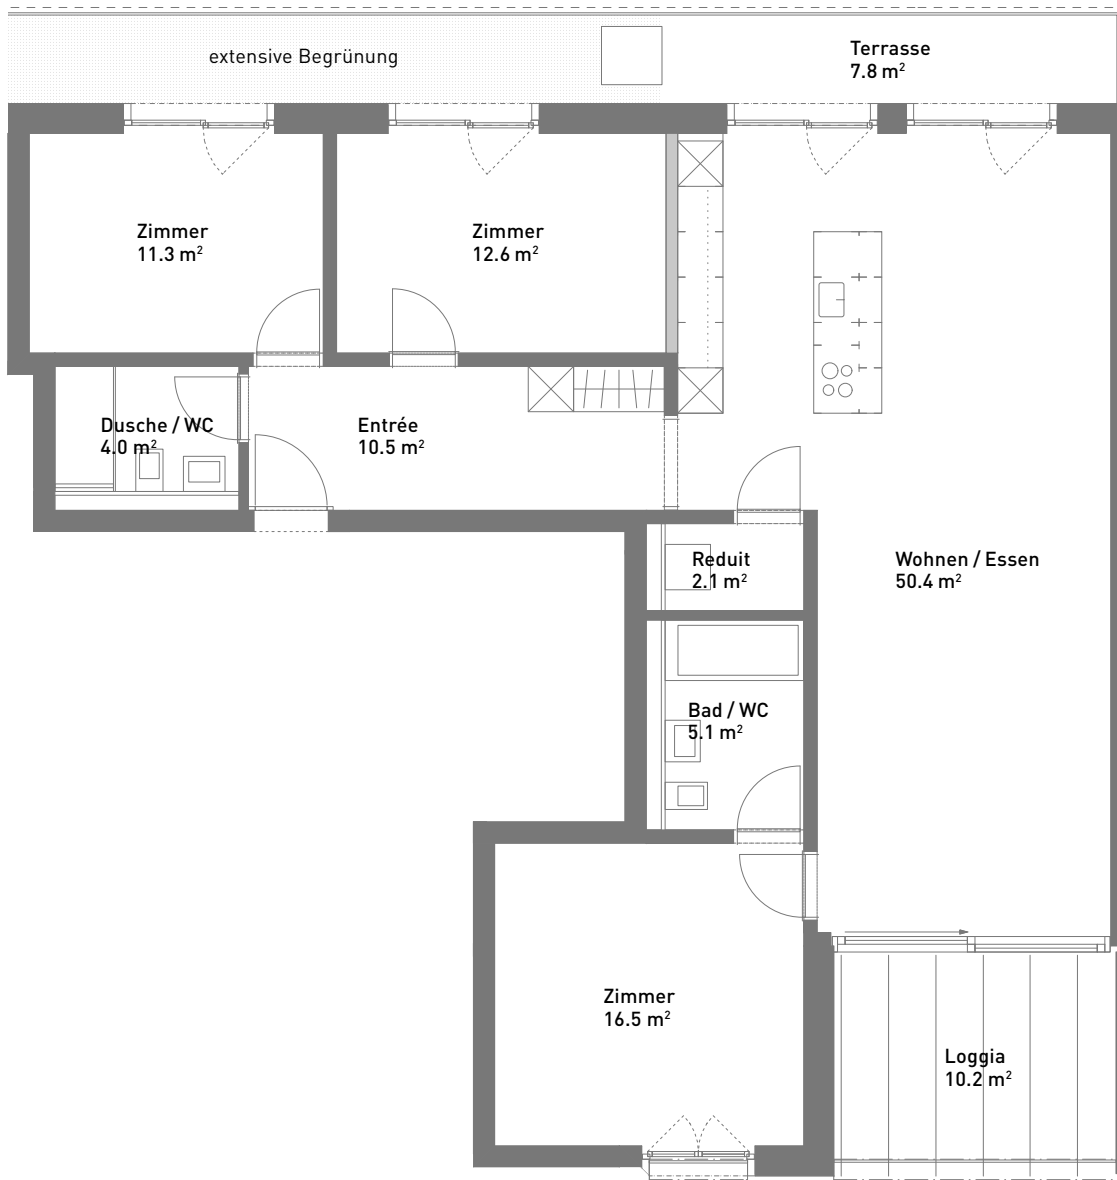

4.5-Zimmer-Wohnung, ca. 112 m²

Massstab 1:100 (Format A4)

Spiserstrasse 8

Wohnung Nr. 8.402

4. Obergeschoss

Aussenflächen

ca. 18 m²

Keller

ca. 9 m²

Nicht tragende Wand

Spiserstrasse, Zürich