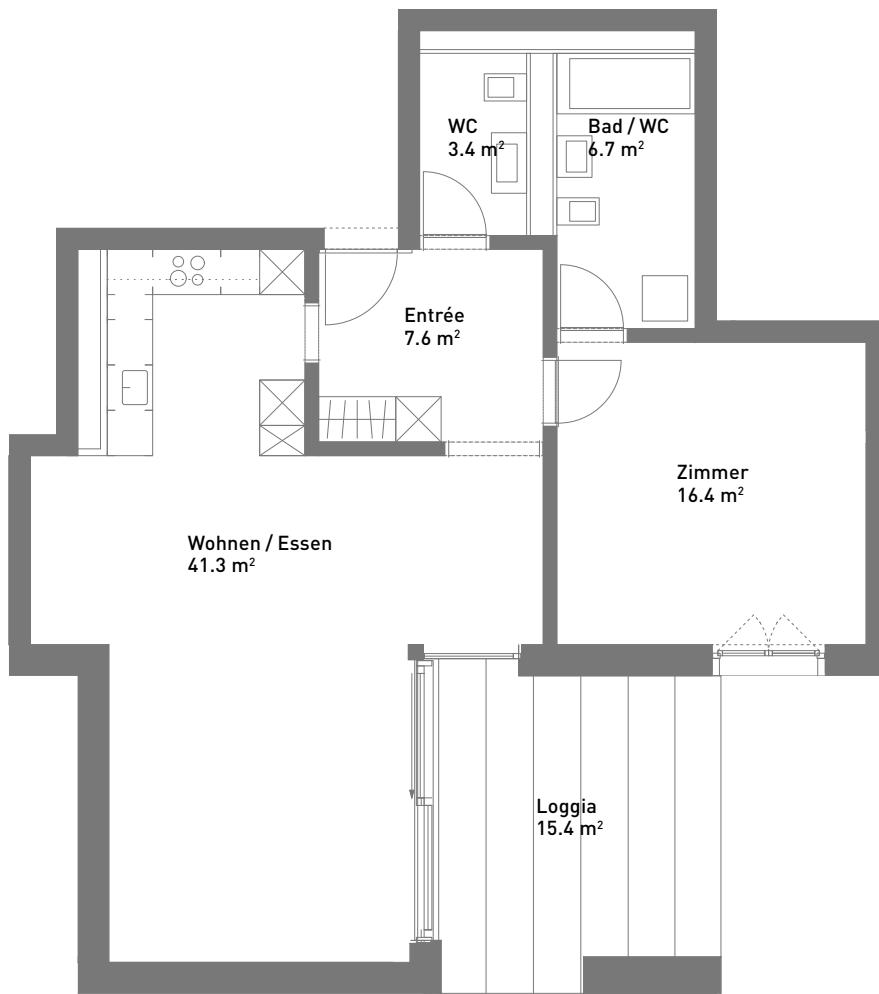

2.5-Zimmer-Wohnung, ca. 75 m²

Massstab 1:100 (Format A4)

Spiserstrasse 8	Wohnung Nr. 8.3
Erdgeschoss	
Aussenflächen	ca. 15 m ²
Keller	ca. 5 m ²

Spiserstrasse, Zürich