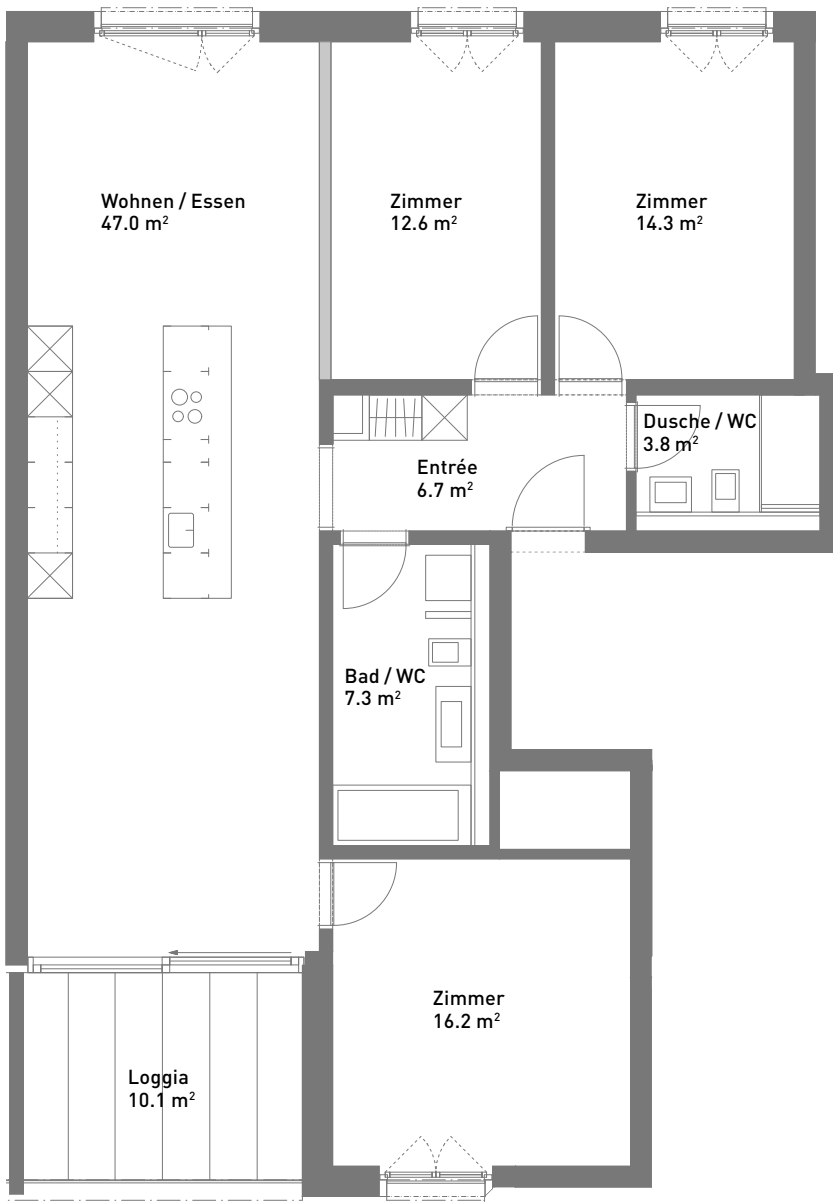

4.5-Zimmer-Wohnung, ca. 107 m²

Masstab 1:100 (Format A4)

Spiserstrasse 8	Wohnung Nr. 8.201
2. Obergeschoss	
Aussenflächen	ca. 10 m ²
Keller	ca. 8 m ²
Nicht tragende Wand	■

Spiserstrasse, Zürich