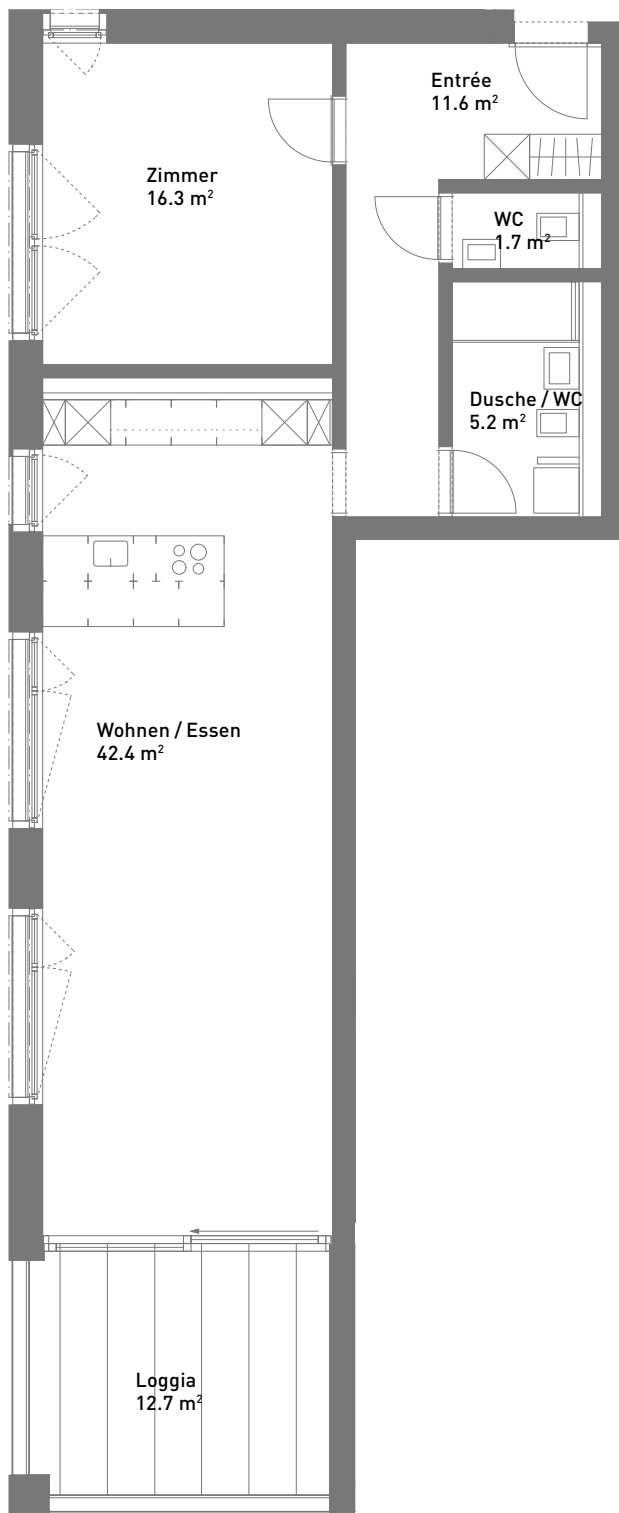

2.5-Zimmer-Wohnung, ca. 77 m²

Massstab 1:100 (Format A4)

Spiserstrasse 12	Wohnung Nr. 12.403
4. Obergeschoss	
Aussenflächen	ca. 12 m ²
Keller	ca. 5 m ²

Spiserstrasse, Zürich